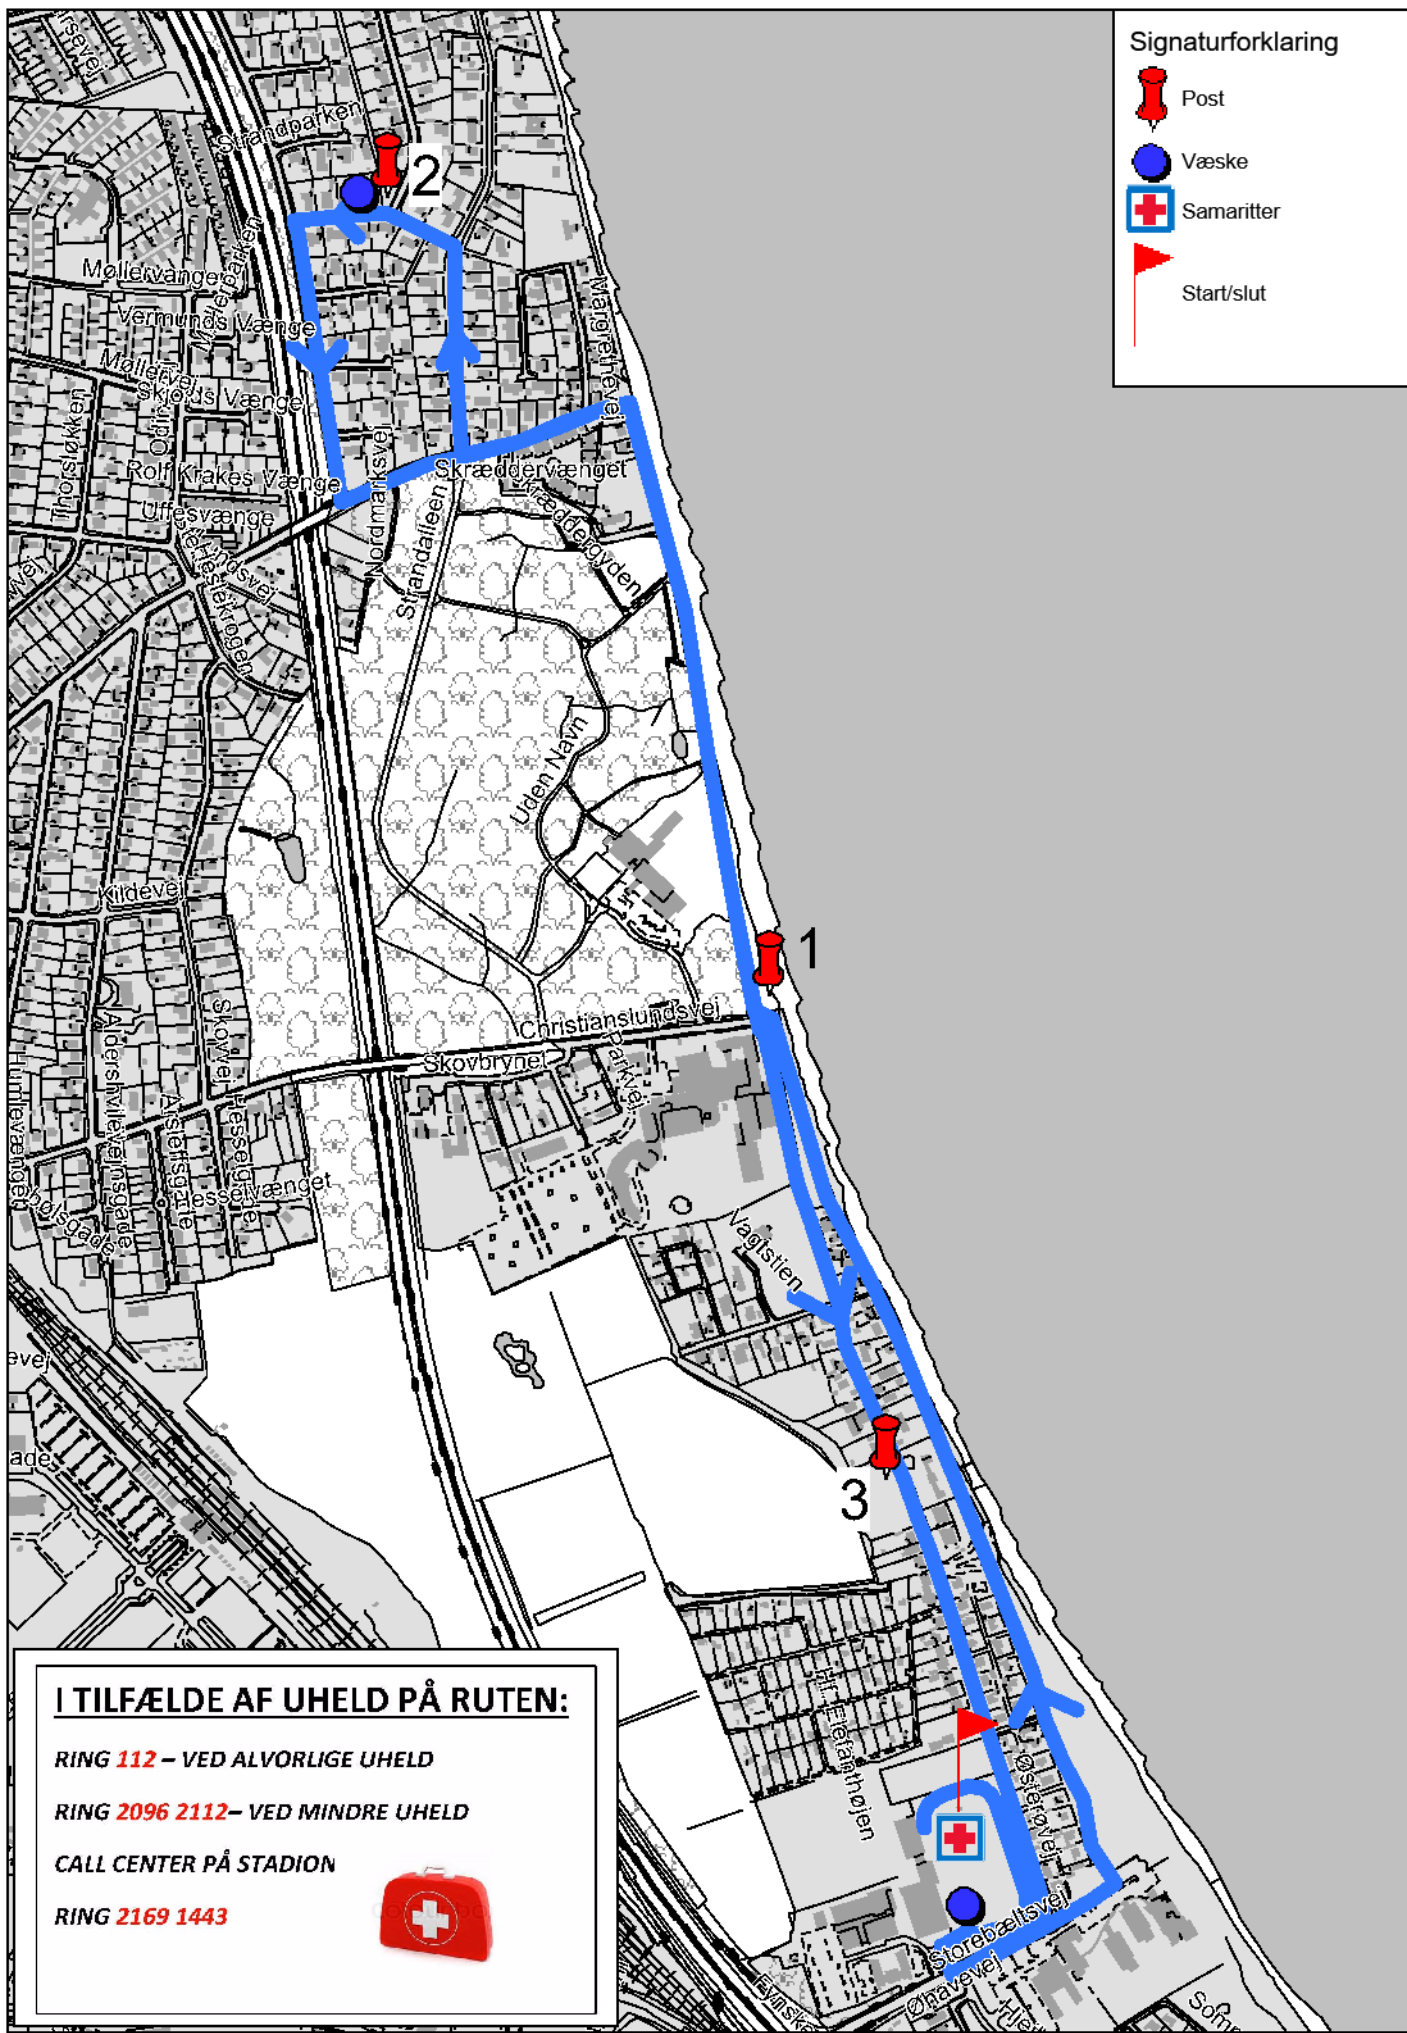

Signaturforklaring

-  Post
-  Væske
-  Samaritter
-  Start/slut

I TILFÆLDE AF UHELD PÅ RUTEN:

RING 112 – VED ALVORLIGE UHELD

RING 2096 2112 – VED MINDRE UHELD

CALL CENTER PÅ STADION

RING 2169 1443

Signaturforklaring

-  Post
-  Vandpost
-  Samaritter
-  Start/slut

I TILFÆLDE AF UHELD PÅ RUTEN:

RING **112** – VED ALVORLIGE UHELD

RING **2096 2112** – VED MINDRE UHELD

CALL CENTER PÅ STADION

RING **2169 1443**

Gårute 7 km

Signaturforklaring

-  Post
-  Væske
-  Samaritter
-  Start/slut

I TILFÆLDE AF UHELD PÅ RUTEN:

RING 112 – VED ALVORLIGE UHELD

RING 2096 2112 – VED MINDRE UHELD

CALL CENTER PÅ STADION

RING 2169 1443

Signaturforklaring

-  Post
-  Væske
-  Samaritter
-  Start/slut

I TILFÆLDE AF UHELD PÅ RUTEN:

RING 112 – VED ALVORLIGE UHELD

RING 2096 2112 – VED MINDRE UHELD

CALL CENTER PÅ STADION

RING 2169 1443

Løberute 7 km

Signaturforklaring

-  Post
-  Væske
-  Samaritter
-  Start/slut