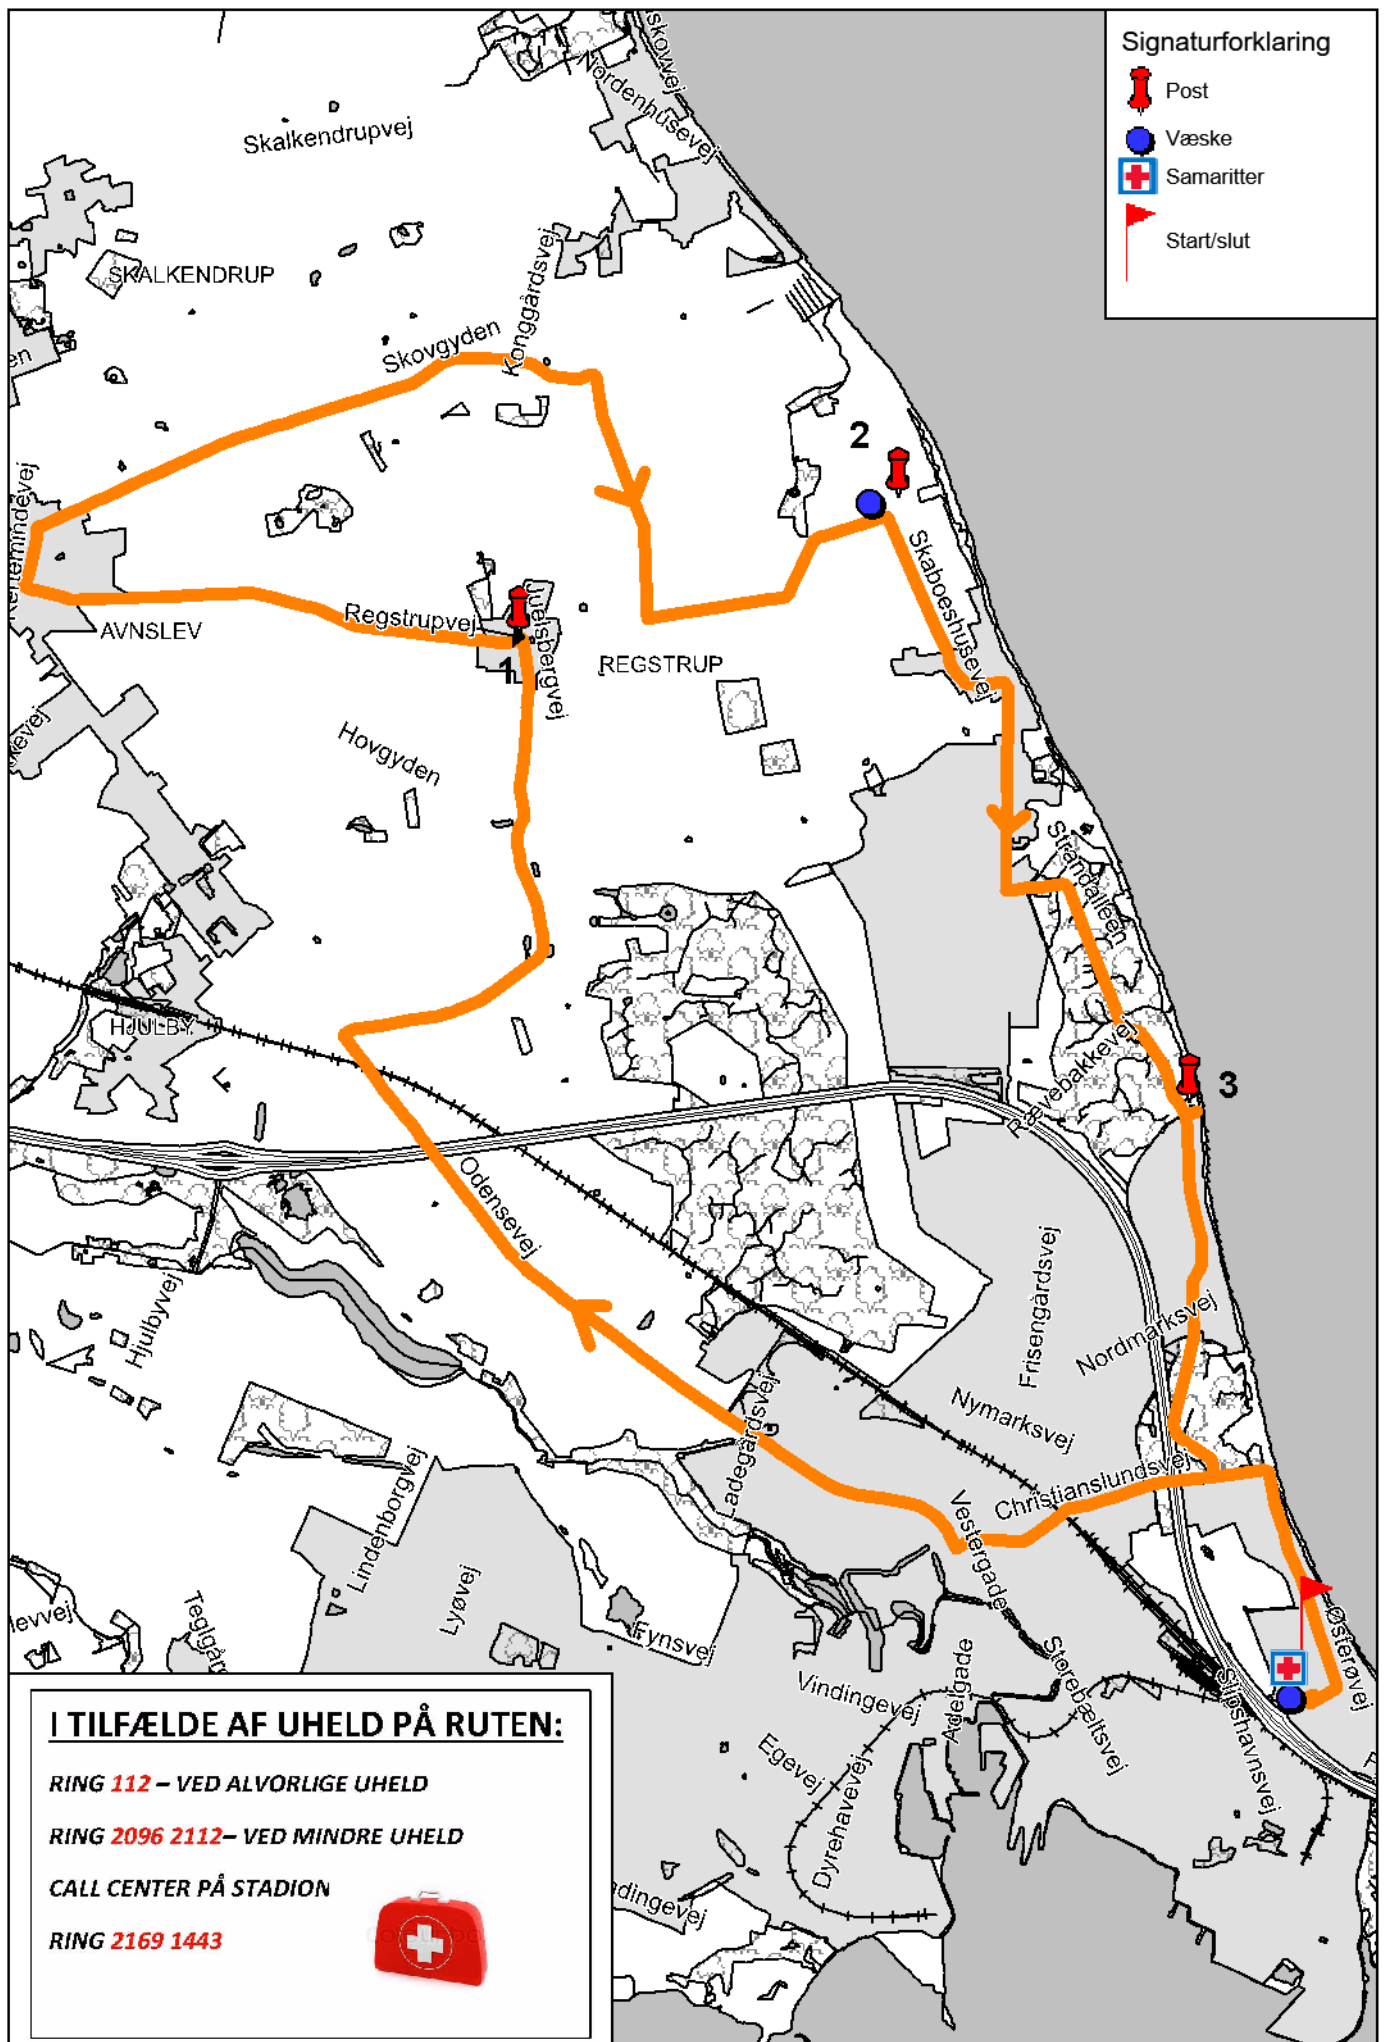

-  Post
-  Vandpost
-  Samaritter
-  Start/slut

I TILFÆLDE AF UHELD PÅ RUTEN:

RING **112** – VED ALVORLIGE UHELD

RING **2096 2112** – VED MINDRE UHELD

CALL CENTER PÅ STADION

RING **2169 1443**

Gårute 7 km

Signaturforklaring

-  Post
-  Væske
-  Samaritter
-  Start/slut

I TILFÆLDE AF UHELD PÅ RUTEN:

RING 112 – VED ALVORLIGE UHELD

RING 2096 2112 – VED MINDRE UHELD

CALL CENTER PÅ STADION

RING 2169 1443

Signaturforklaring

-  Post
-  Væske
-  Samaritter
-  Start/slut

I TILFÆLDE AF UHELD PÅ RUTEN:

RING 112 – VED ALVORLIGE UHELD

RING 2096 2112 – VED MINDRE UHELD

CALL CENTER PÅ STADION

RING 2169 1443

Løberute 7 km

Signaturforklaring

-  Post
-  Væske
-  Samaritter
-  Start/slut

I TILFÆLDE AF UHELD PÅ RUTEN:

RING 112 – VED ALVORLIGE UHELD

RING 2096 2112 – VED MINDRE UHELD

CALL CENTER PÅ STADION

RING 2169 1443

Cykelrute 22 km