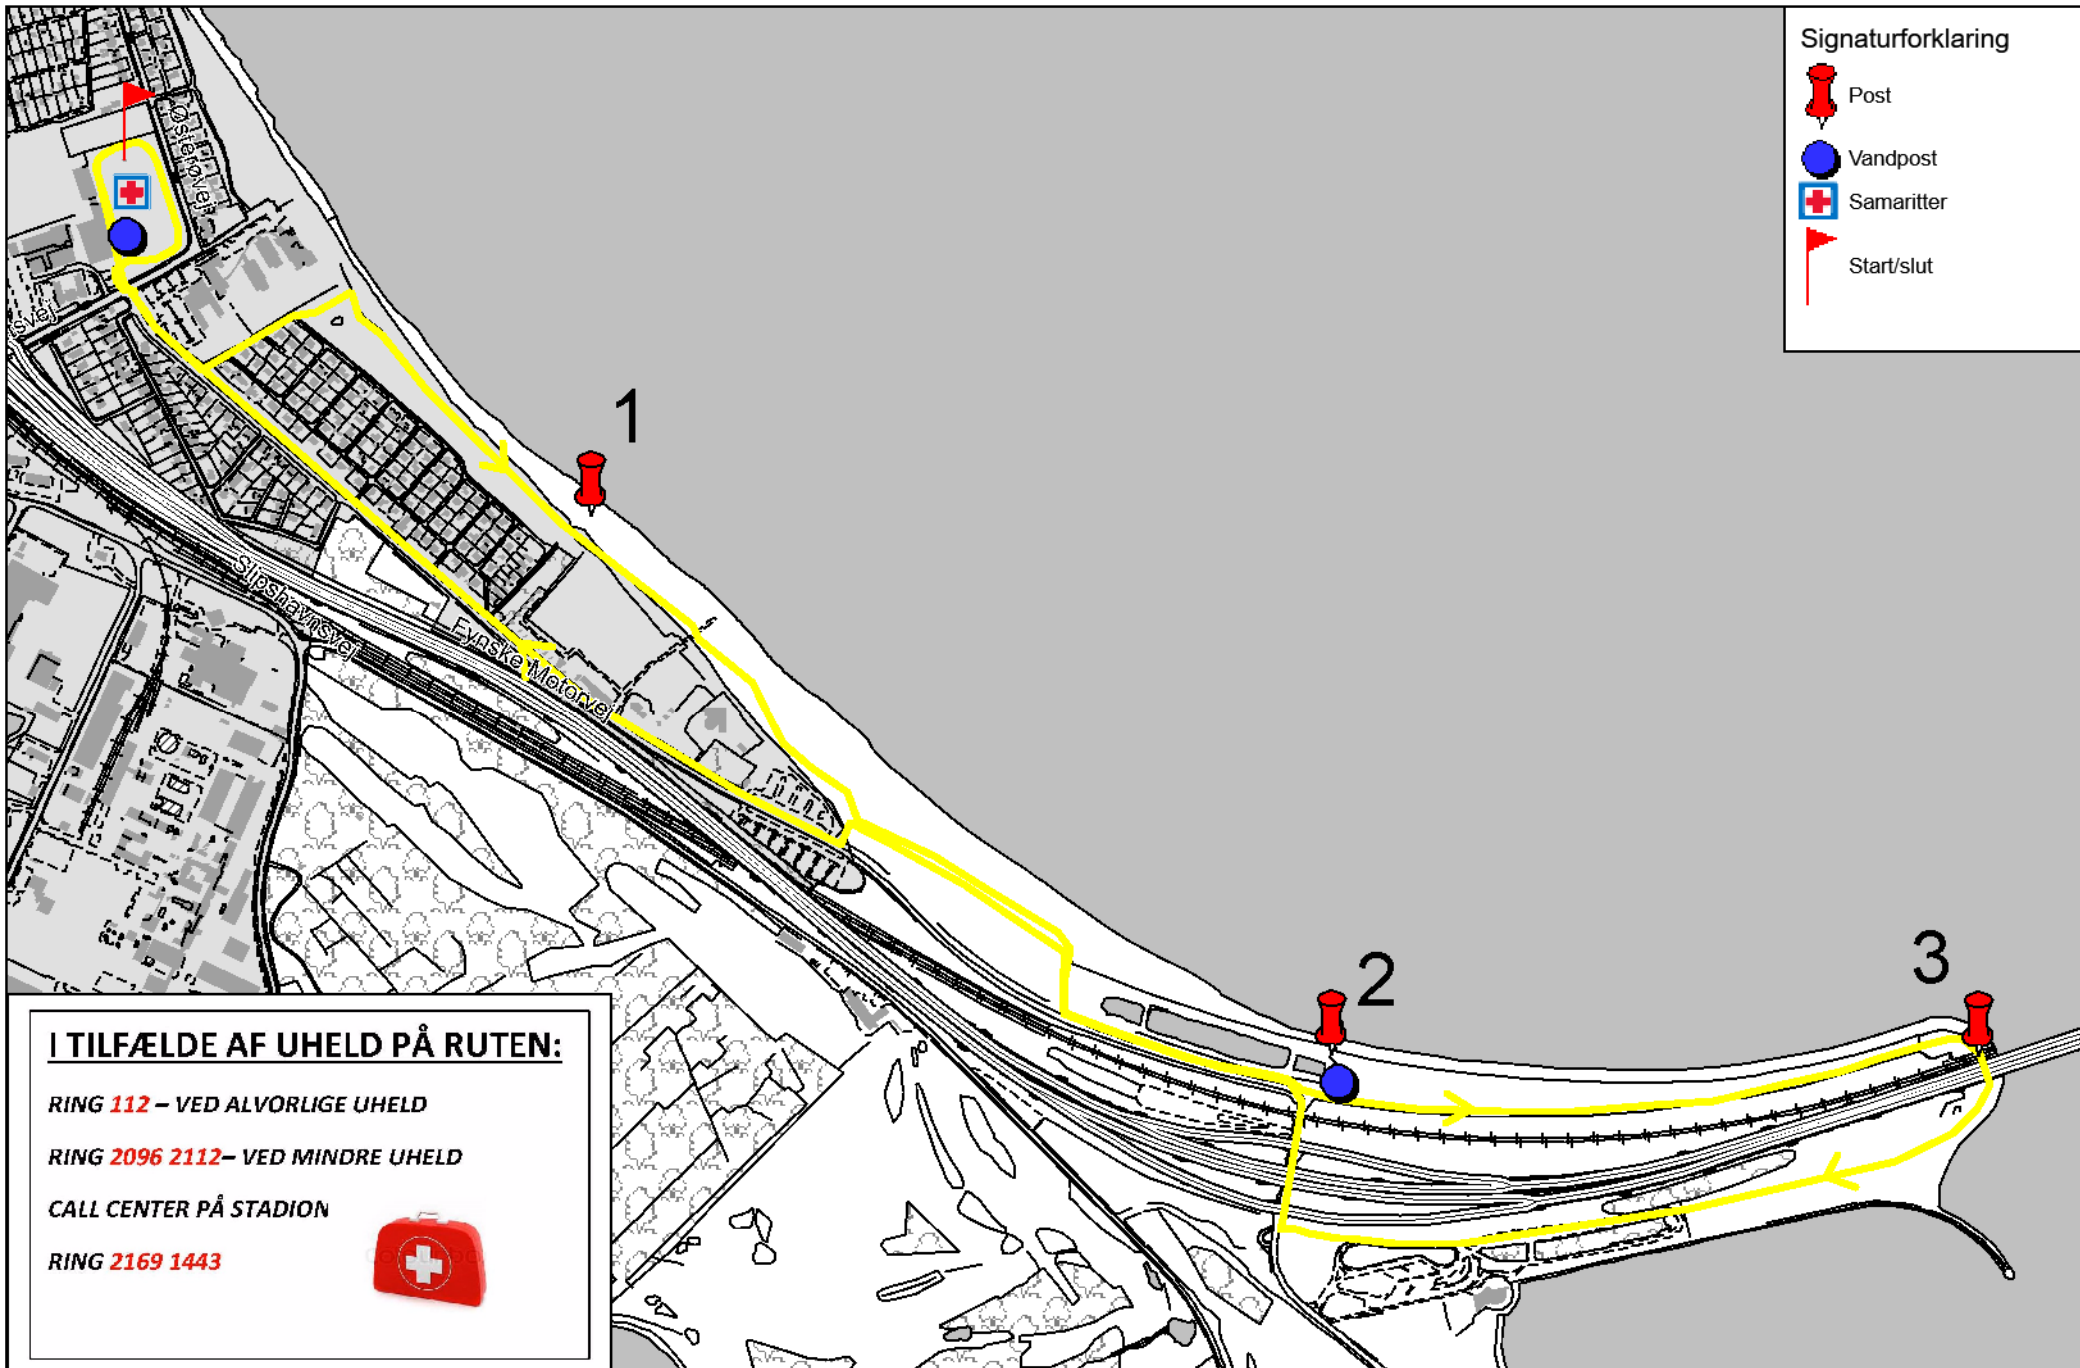

Signaturforklaring

-  Post
-  Væske
-  Samaritter
-  Start/slut

I TILFÆLDE AF UHELD PÅ RUTEN:

RING 112 – VED ALVORLIGE UHELD

RING 2096 2112 – VED MINDRE UHELD

CALL CENTER PÅ STADION

RING 2169 1443

Signaturforklaring

-  Post
-  Vandpost
-  Samaritter
-  Start/slut

I TILFÆLDE AF UHELD PÅ RUTEN:

RING **112** – VED ALVORLIGE UHELD

RING **2096 2112** – VED MINDRE UHELD

CALL CENTER PÅ STADION

RING **2169 1443**

Gårute 7 km

Signaturforklaring

-  Post
-  Væske
-  Samaritter
-  Start/slut

I TILFÆLDE AF UHELD PÅ RUTEN:

RING 112 – VED ALVORLIGE UHELD

RING 2096 2112 – VED MINDRE UHELD

CALL CENTER PÅ STADION

RING 2169 1443

Signaturforklaring

-  Post
-  Væske
-  Samaritter
-  Start/slut

I TILFÆLDE AF UHELD PÅ RUTEN:

RING 112 – VED ALVORLIGE UHELD

RING 2096 2112 – VED MINDRE UHELD

CALL CENTER PÅ STADION

RING 2169 1443

Løberute 7 km

Signaturforklaring

-  Post
-  Væske
-  Samaritter
-  Start/slut