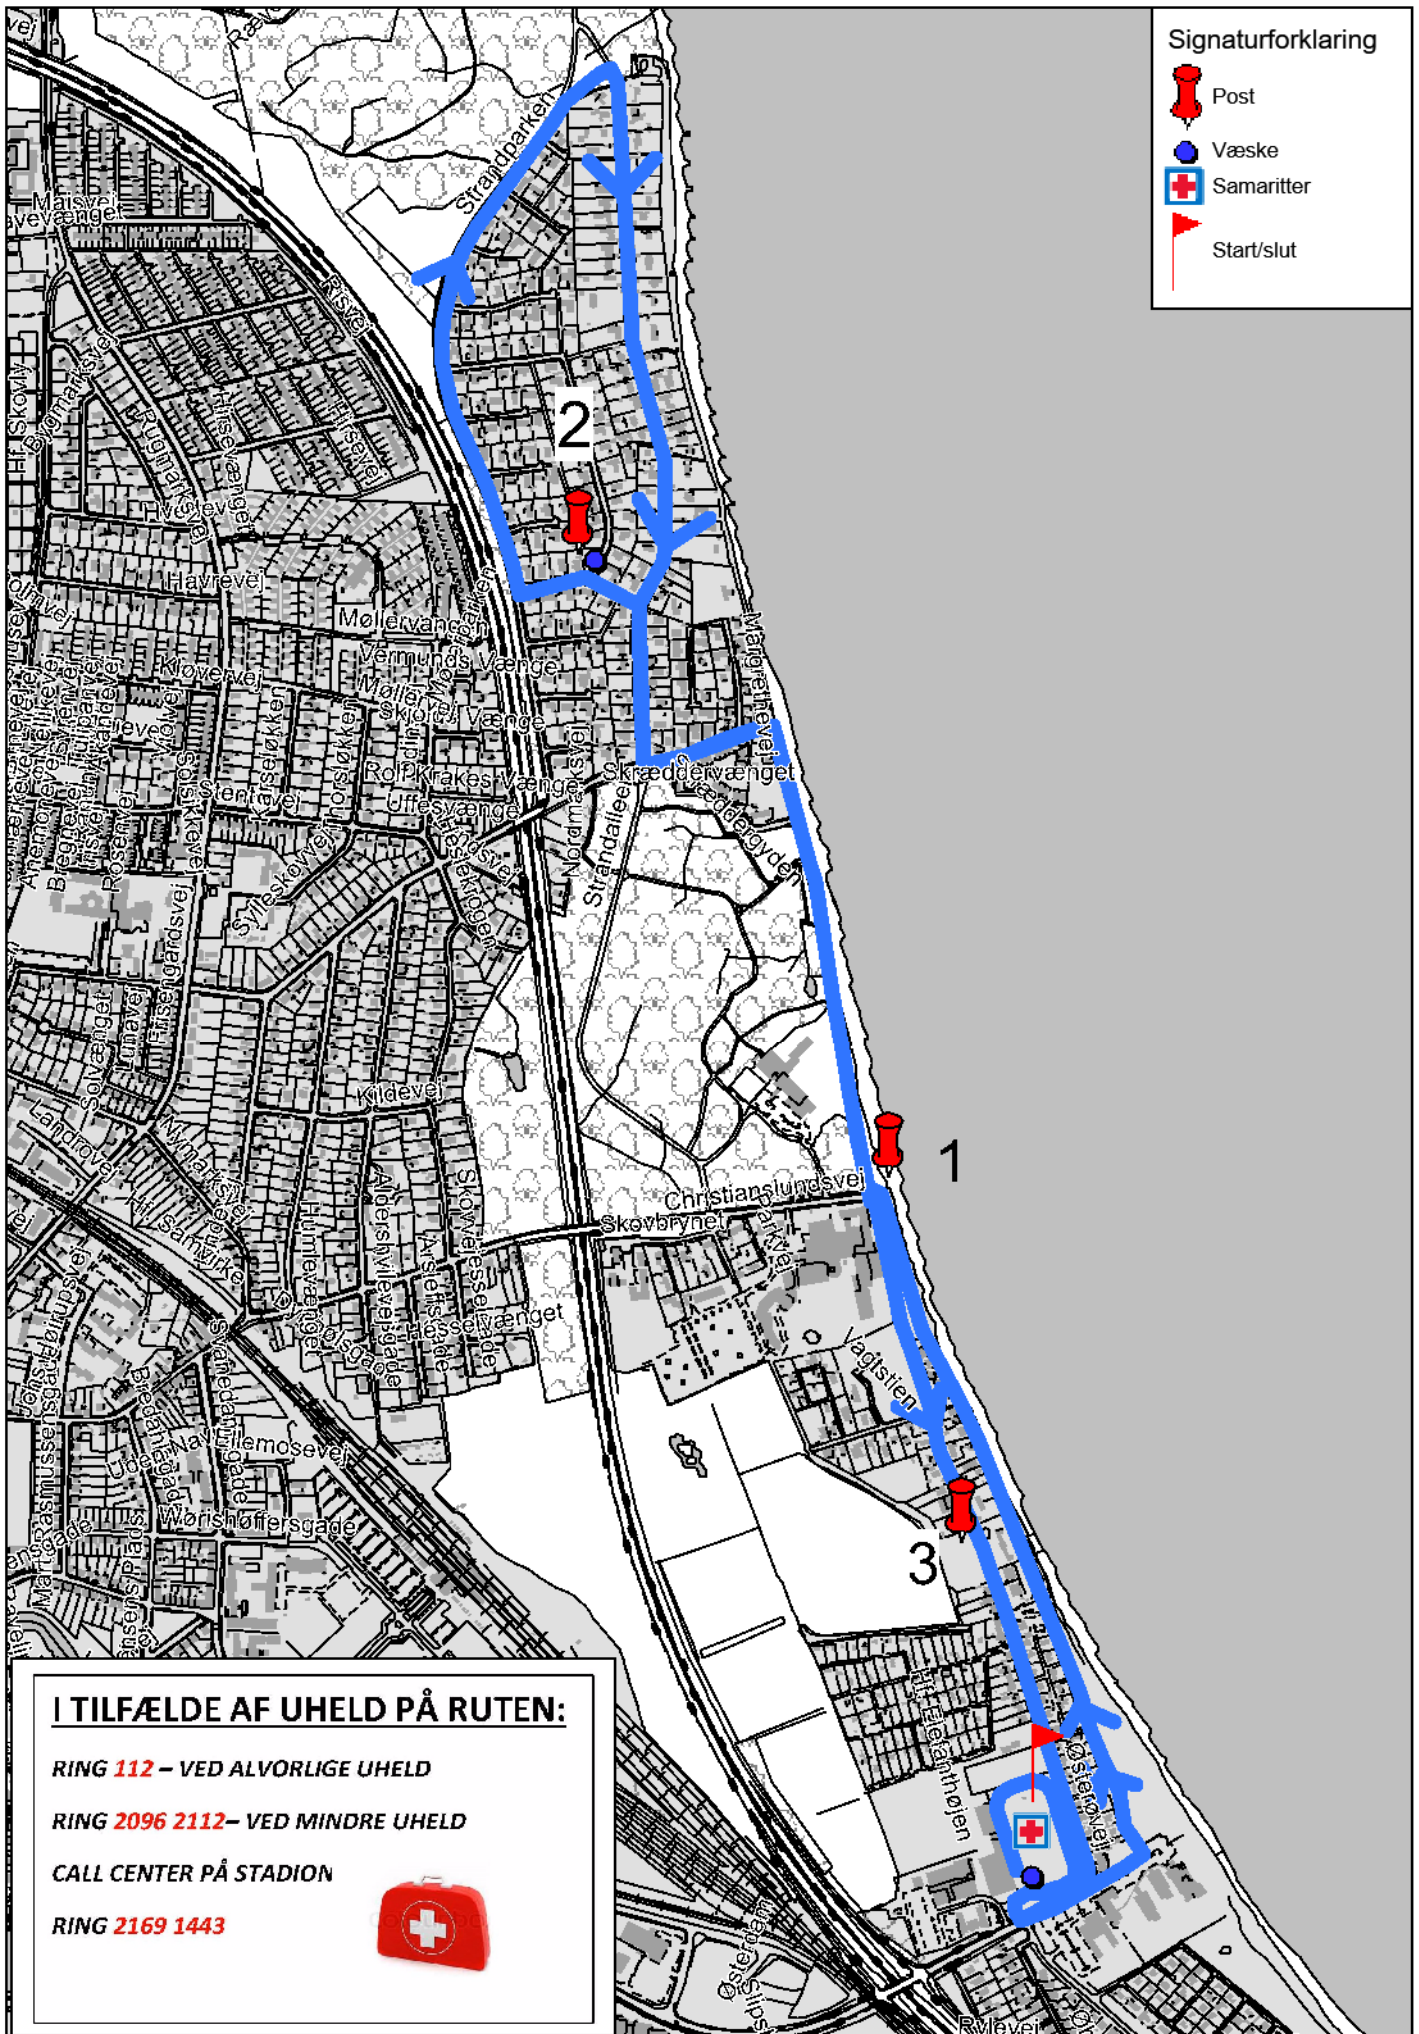

-  Post
-  Vandpost
-  Samaritter
-  Start/slut

I TILFÆLDE AF UHELD PÅ RUTEN:

RING **112** – VED ALVORLIGE UHELD

RING **2096 2112** – VED MINDRE UHELD

CALL CENTER PÅ STADION

RING **2169 1443**

Gårute 7 km

Signaturforklaring

-  Post
-  Væske
-  Samaritter
-  Start/slut

I TILFÆLDE AF UHELD PÅ RUTEN:

RING 112 – VED ALVORLIGE UHELD

RING 2096 2112 – VED MINDRE UHELD

CALL CENTER PÅ STADION

RING 2169 1443

Signaturforklaring

-  Post
-  Væske
-  Samaritter
-  Start/slut

I TILFÆLDE AF UHELD PÅ RUTEN:

RING 112 – VED ALVORLIGE UHELD

RING 2096 2112 – VED MINDRE UHELD

CALL CENTER PÅ STADION

RING 2169 1443

Løberute 7 km

Signaturforklaring

-  Post
-  Væske
-  Samaritter
-  Start/slut

I TILFÆLDE AF UHELD PÅ RUTEN:

RING 112 – VED ALVORLIGE UHELD

RING 2096 2112 – VED MINDRE UHELD

CALL CENTER PÅ STADION

RING 2169 1443

Cykelrute 22 km