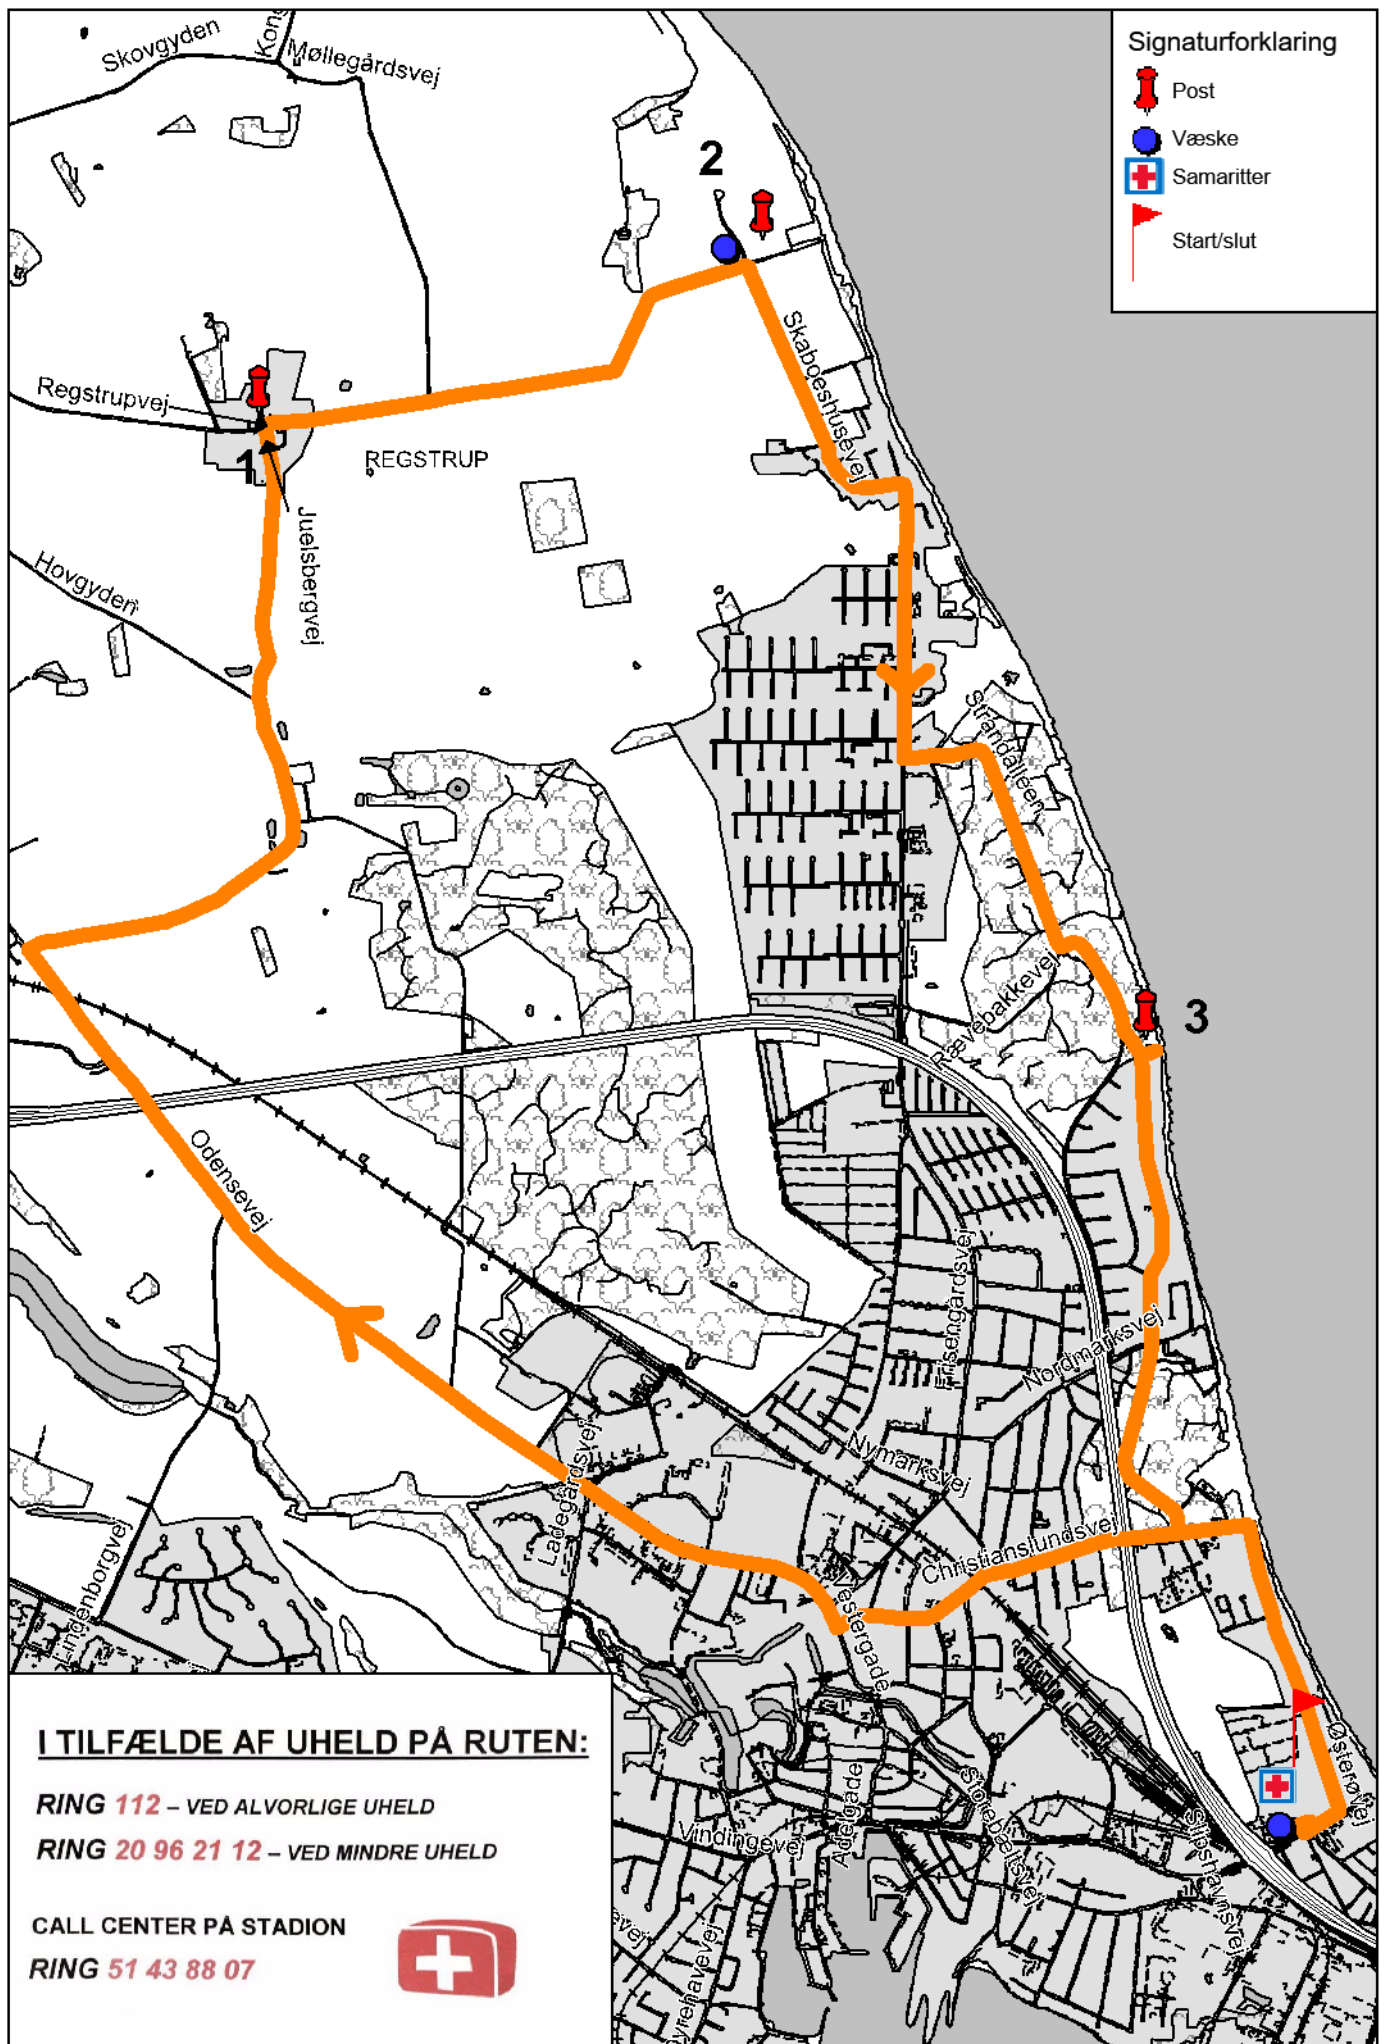

-  Post
-  Vandpost
-  Samaritter
-  Start/slut

I TILFÆLDE AF UHELD PÅ RUTEN:

RING **112** – VED ALVORLIGE UHELD

RING **2096 2112** – VED MINDRE UHELD

CALL CENTER PÅ STADION

RING **2169 1443**

Gårute 7 km

Signaturforklaring

I TILFÆLDE AF UHELD PÅ RUTEN:

RING 112 – VED ALVORLIGE UHELD

RING 2096 2112 – VED MINDRE UHELD

CALL CENTER PÅ STADION

RING 2169 1443

Løberute 7 km

Signaturforklaring

-  Post
-  Væske
-  Samaritter
-  Start/slut

I TILFÆLDE AF UHELD PÅ RUTEN:

RING 112 – VED ALVORLIGE UHELD

RING 2096 2112 – VED MINDRE UHELD

CALL CENTER PÅ STADION

RING 2169 1443

Cykelrute 22 km